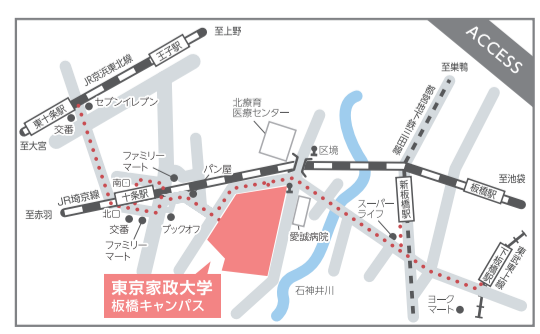

日時 2018年 9月9日(日) 中学校受験 9:30 ~ 16:00
 高校受験 12:20 ~ 16:00

会場 東京家政大学 板橋キャンパス 対象参加者 ・小学校3年生~6年生、中学校1年生~3年生 男女の受験生及び保護者
 ・学習塾、各教育機関及び報道関係者

プログラム

個別相談会 ・参加校 32校 ・中学校受験 10:00 ~ 16:00 ・高校受験 13:00 ~ 16:00	教育相談会 ・学校選びコーナー ・塾選びコーナー ・受験勉強コーナー ・大学進学相談コーナー	体験授業 要予約 対象：小学生	座談会 生徒による座談会	アトラクション 各学校生徒による部活動紹介	講演会/その他 要予約 ・中学校・高校入試講演会 ・高校受験成績アップ講座
---	---	------------------------------	------------------------	---------------------------------	---

参加校

- | | | | | |
|----------|--------|----------|------|----------|
| 京華 | 日本大学豊山 | 明治大学附属中野 | 大妻 | 北豊島 |
| 吉祥女子 | 共立女子 | 京華女子 | 十文字 | 麹町学園 |
| 豊島岡女子学園 | 中村 | 日本大学豊山女子 | 富士見 | 文京学院大学女子 |
| 上野学園 | 共栄学園 | 桜丘 | 淑徳 | 順天 |
| 城西大学附属城西 | 成立学園 | 帝京 | 貞静学園 | 東京成徳大学 |
| 東洋大学京北 | 日本大学第二 | 目黒学院 | 八雲学園 | 國學院大学久我山 |
- 男子校 ■ 女子校 ■ 共学校 ■ 男女別学校 — 中学入試のみ

詳細のお問合せ

子どもたちと共に未来を拓く私学の会 事務局
 東京家政大学附属女子中学校高等学校 入試・広報部 ☎ 03-3961-0748 ✉ f-nyushi@tokyo-kasei.ac.jp

交通案内

東京家政大学 板橋キャンパス
 〒173-8602
 東京都板橋区加賀 1-18-1
 ● JR 埼京線「十条駅」徒歩 5分
 ● 都営地下鉄三田線「新板橋駅」徒歩 12分 (A3 出口より)

プログラム詳細