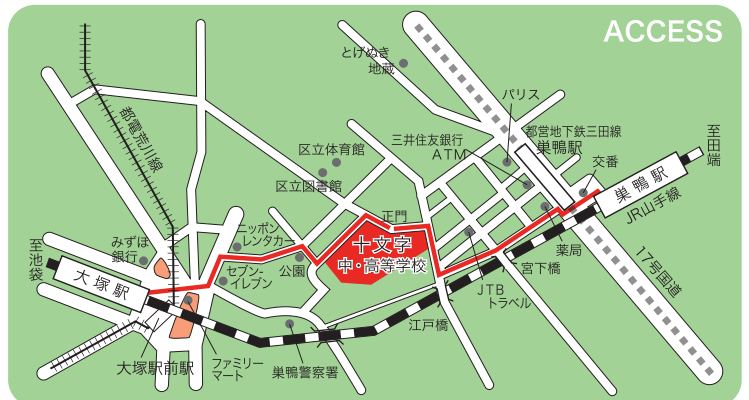

4/1

日

10:00~16:00

会場

十文字中学校

お願い

アクセス「JR 巣鴨駅」「都営三田線巣鴨駅」「JR 大塚駅」より徒歩5分

- 男性のみの入場はお断りしております。
- 上履きを必ずご持参ください。

生徒による
プレゼン
テーション

生徒による
アトラク
ション

生徒による
女子校
あるある
座談会

教員・生徒による
体験授業

生徒による
ブースでの
個別相談

参加校 (五十音順)

- | | |
|----------|--------------|
| ■ 跡見学園 | ■ 女子聖学院 |
| ■ 江戸川女子 | ■ 東京家政大学附属女子 |
| ■ 鷗友学園女子 | ■ 豊島岡女子学園 |
| ■ 大妻 | ■ 日大豊山女子 |
| ■ 大妻中野 | ■ 富士見 |
| ■ 吉祥女子 | ■ 普連土学園 |
| ■ 共立女子 | ■ 三輪田学園 |
| ■ 実践女子学園 | ■ 山脇学園 |
| ■ 十文字 | ■ 和洋九段女子 |